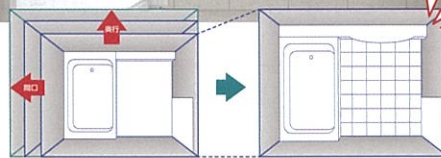

## ぴったりサイズシステムバス

25mm刻みで  
最大1,500通りの  
サイズ展開

※シリーズ・仕様により異なります。

無駄がない、納得のリフォーム  
開口・奥行がサイズオーダーできるのはタカラだけ!  
だからどんな浴室にもぴったり収まります。

間口方向 1,450mm~2,450mm  
奥行方向 968mm~1,868mm

### 地震に強い

土台は浴室の重さを面全体に分散するフレーム構造。震度6強の強い揺れでも倒壊しません。